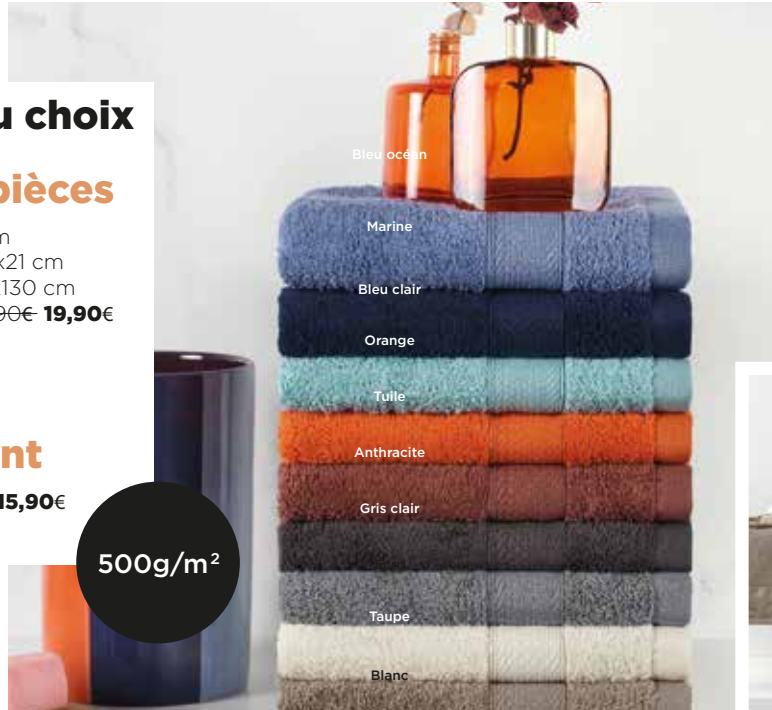

Rectangulaire 145 x 240 cm : ~~26,90€~~ **13,90€**

Rectangulaire 145 x 300 cm : ~~28,90€~~ **14,90€**

À partir de
11,90€

Jusqu'à
-50%
sur prix public

Côté bain

Les éponges 100% COTON

Jusqu'à
-40%
sur prix public

~~28,90€~~
19,90€

10 coloris au choix

Le lot de 5 pièces

- 2 serviettes 50x90 cm
 - 2 gants de toilette 15x21 cm
 - 1 drap de douche 70x130 cm
- Le lot de 5 pièces : ~~28,90€~~ **19,90€**

~~25,90€~~
15,90€

Le drap de bain Géant

100 x 140 cm : ~~25,90€~~ **15,90€**

500g/m²

Jusqu'à
-30%
sur prix public

GRIS PERLE

BLANC

OR

TAUPE