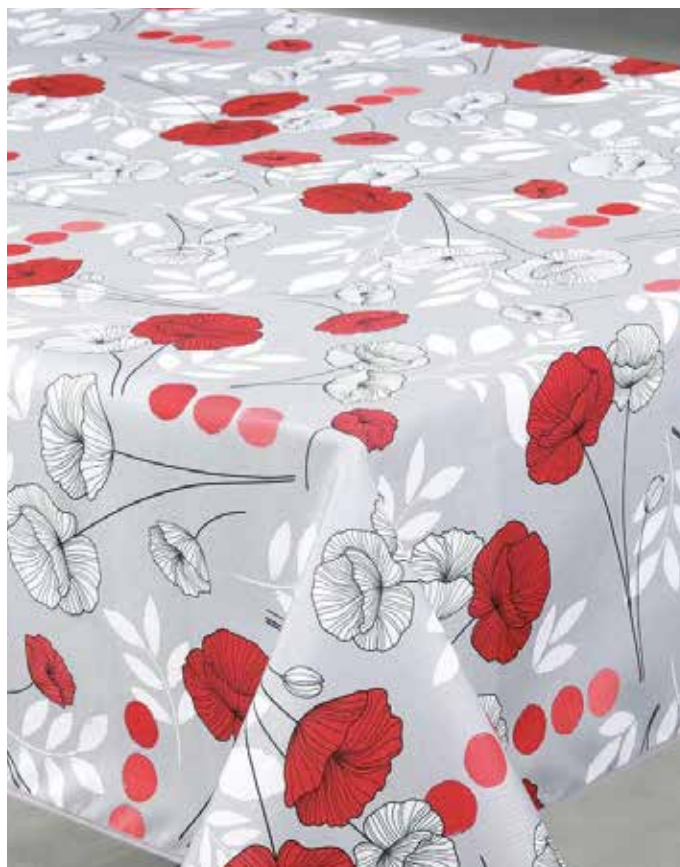

Rectangulaire 145 x 300 cm : ~~28,90€~~ **14,90€**

À partir de
11,90€

Jusqu'à
-50%
sur prix public

POPPIES BLANC

POPPIES GRIS

POPPIES JAUNE

Linge de maison

Les nappes Maya