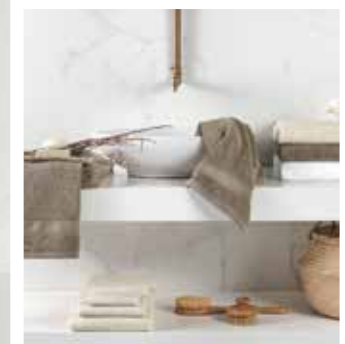

Côté bain

Les éponges 100% COTON

Jusqu'à
-40%
sur prix public

~~28,90€~~
19,90€

10 coloris au choix

Le lot de 5 pièces

1. 2 serviettes 50x90 cm
   - 2 gants de toilette 15x21 cm
   - 1 drap de douche 70x130 cm
2. Le lot de 5 pièces : ~~28,90€~~ **19,90€**

~~25,90€~~
15,90€

Le drap de bain Géant

100 x 140 cm : ~~25,90€~~ **15,90€**

500g/m²

Jusqu'à
-30%
sur prix public

GRIS PERLE