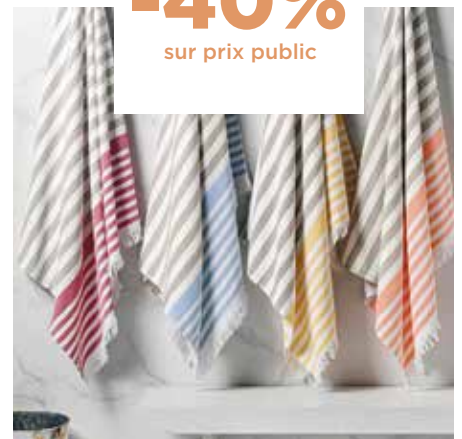

ROUGE / BLEU / JAUNE / PÊCHE

Les foutas rayés

Garantie grand teint
1 face rayée 1 face éponge unie
Finition franges
Dimensions : 90x180 cm + franges
100% COTON

25€
12,90€

Jusqu'à
-40%
sur prix public